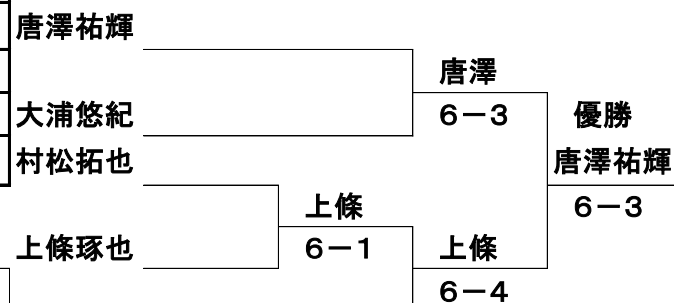

KTPサーキット11月大会男子シングルス11月22日 山形村テニスコート

	平島健太	大浦悠紀	池上慶太郎	米澤隆雄	村松拓也	順位
平島健太		3-6	2-6	3-6	3-6	
大浦悠紀	6-3		6-1	6-4	6-1	①
池上慶太郎	6-2	1-6		4-6	4-6	
米澤隆雄	6-3	4-6	6-4		4-6	
村松拓也	6-3	1-6	6-4	6-4		2

	今井 悠	関口一樹	小澤智章	上原千佳	順位
今井 悠		3-6	2-6	2-6	
関口一樹	6-3		6-2	6-1	①
小澤智章	6-2	2-6		7-6(4)	2
上原千佳	6-2	1-6	(4)6-7		

1・2位トーナメント

	千野敏夫	上條琢也	唐澤祐輝	宮木颯人	順位
千野敏夫		0-6	0-6	0-6	
上條琢也	6-0		3-6	6-4	2
唐澤祐輝	6-0	6-3		6-2	①
宮木颯人	6-0	4-6	2-6		

関口一樹