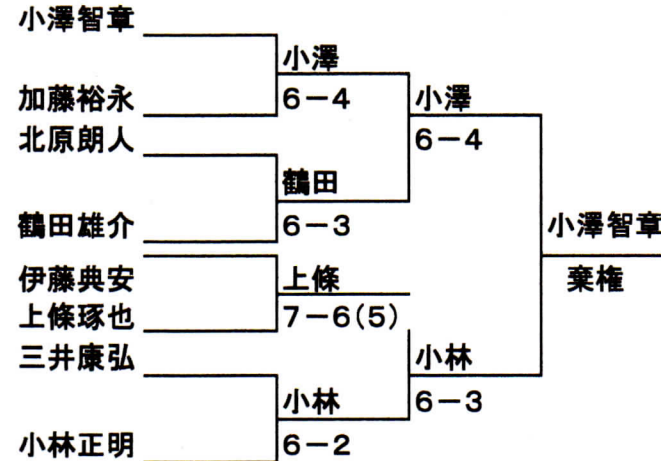

KTPシングルスサーキット9月大会

A	上條琢也	野澤僚真	小尾功	小澤智章	順位
上條琢也		6-4	6-0	5-7	②
野澤僚真	4-6		6-1	2-6	
小尾功	0-6	1-6		0-6	
小澤智章	7-5	6-2	6-0		①

B	添田淳也	加藤裕永	鶴田雄介	腰原康弘	順位
添田淳也		2-6	0-6	4-6	
加藤裕永	6-2		4-6	6-1	②
鶴田雄介	6-0	6-4		6-0	①
腰原康弘	6-4	1-6	0-6		

C	三井康弘	千野敏夫	米澤隆夫	伊藤典安	順位
三井康弘		6-2	6-0	2-6	②
千野敏夫	2-6		1-6	1-6	
米澤隆夫	0-6	6-1		0-6	
伊藤典安	6-2	6-1	6-0		①

D	藤原誠	北原朗人	小林正明	今井俊	順位
藤原誠		1-6	0-6	6-1	
北原朗人	6-1		2-6	6-4	②
小林正明	6-0	6-2		6-2	①
今井俊	1-6	4-6	2-6		

1・2位トーナメント

3, 4位トーナメント