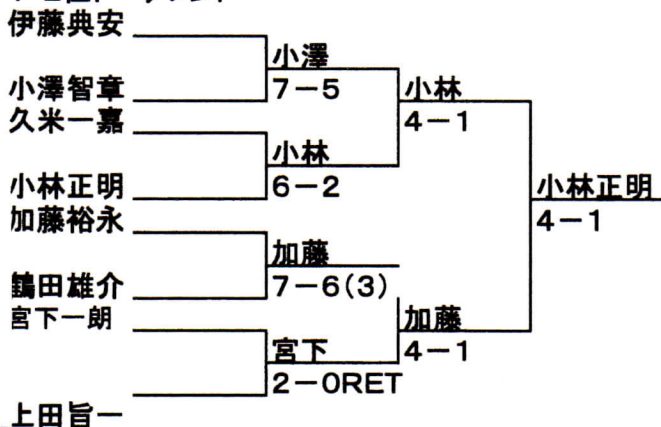

男子シングルス

	加藤裕永	春日大地	大島成人	小澤智章	谷田知幸	順位
加藤裕永		6-1	6-0	6-7	6-1	①
春日大地	1-6		6-2	1-6	1-6	
大島成人	0-6	2-6		1-6	1-6	
小澤智章	7-6(5)	6-1	6-1		6-7	②
谷田知幸	1-6	6-1	6-3	7-6		

	川島高志	上田旨一	鈴木陽太	鶴田雄介	米澤隆夫	順位
川島高志		0-6	0-6	1-6	3-6	
上田旨一	6-0		3-6	6-4	6-3	①
鈴木陽太	6-0	6-3		1-6	6-7	
鶴田雄介	6-1	4-6	6-1		6-4	②
米澤隆夫	6-3	3-6	7-6(4)	4-6		

	小林正明	宮下一朗	腰原康弘	岸部一輝	順位
小林正明		6-1	6-2	6-4	①
宮下一朗	1-6		6-3	6-4	②
腰原康弘	2-6	3-6		2-6	
岸部一輝	4-6	4-6	6-2		

	竹本賢史	久米一嘉	伊藤典安	千野敏夫	順位
竹本賢史		3-6	1-6	3-6	
久米一嘉	6-3		6-3	4-6	②
伊藤典安	6-1	3-6		6-4	①
千野敏夫	6-3	6-4	4-6		

1・2位トーナメント

3・4位トーナメント