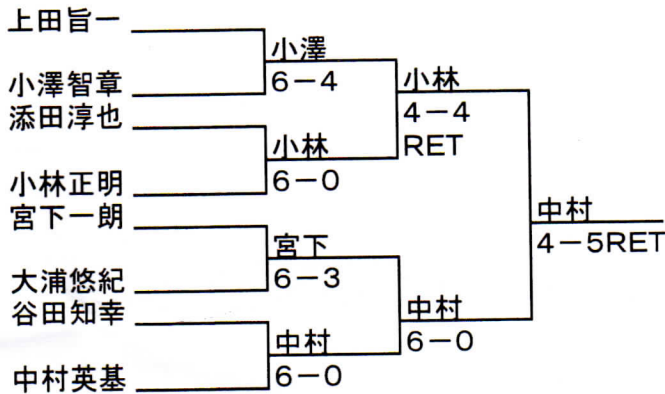

男子シングルス

	小林正明	太田慎太郎	小澤智章	義家文成	千野敏夫
小林正明		6-0	6-3	6-3	6-1
太田慎太郎	0-6		0-6	0-6	0-6
小澤智章	3-6	6-0		6-4	6-1
義家文成	3-6	6-0	4-6		6-3
千野敏夫	1-6	6-0	1-6	3-6	

	宮下一朗	大久保直弥	宮尾響	谷田知幸	永井寿明
宮下一朗		6-4	6-0	6-2	6-3
大久保直弥	4-6		6-3	0-6	6-1
宮尾響	0-6	3-6		3-6	3-6
谷田知幸	2-6	6-0	6-3		7-5
永井寿明	3-6	1-6	6-3	5-7	

	大浦悠紀	中村英基	鎮西右京	平林幸四郎
大浦悠紀		4-6	6-0	6-1
中村英基	6-4		6-1	6-1
鎮西右京	0-6	1-6		1-6
平林幸四郎	1-6	1-6	6-1	

	塩澤タカト	上田旨一	上條昇	添田淳也
塩澤タカト		0-6	2-6	2-6
上田旨一	6-0		6-0	6-2
上條昇	6-2	0-6		2-6
添田淳也	6-2	2-6	6-2	

1・2位トーナメント

3・4・5位トーナメント