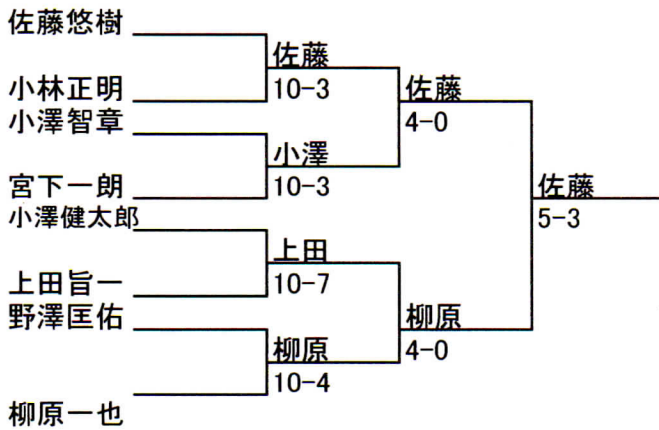

KTPサーキット10月大会

	野澤	平林	宮下	福澤	宮尾
野澤匡佑	/	6-1	3-6	6-2	6-0
平林幸四郎	1-6	/	6-4	4-6	6-1
宮下一郎	6-3	4-6	/	6-3	6-0
福澤和志	2-6	6-4	3-6	/	6-0
宮尾響	0-6	1-6	0-6	0-6	/

	上田	柳原	伊藤	清水	米澤
上田旨一	/	2-6	7-5	6-2	6-3
柳原一也	6-2	/	7-5	6-1	7-6
伊藤健太	5-7	5-7	/	6-0	0-6
清水啓介	2-6	1-6	0-6	/	0-6
米澤隆雄	3-6	6-7	6-0	6-0	/

	榎原	添田	佐藤	小澤	中嶋
榎原弘幸	/	7-5	1-6	3-6	6-2
添田敦也	5-7	/	0-4	2-6	7-5
佐藤悠樹	6-1	4-0	/	6-3	6-2
小澤智章	6-3	6-2	3-6	/	6-0
中嶋隆久	2-6	5-7	2-6	0-6	/

	大久保	小澤	野澤	千野	小林
大久保直弥	/	1-6	7-5	6-0	2-6
小澤健太郎	6-1	/	6-0	6-0	6-1
野澤僚真	5-7	0-6	/	3-6	2-6
千野敏夫	0-6	0-6	6-3	/	4-6
小林正明	6-2	1-6	6-2	6-4	/

1, 2位トーナメント

3, 4, 5位トーナメント