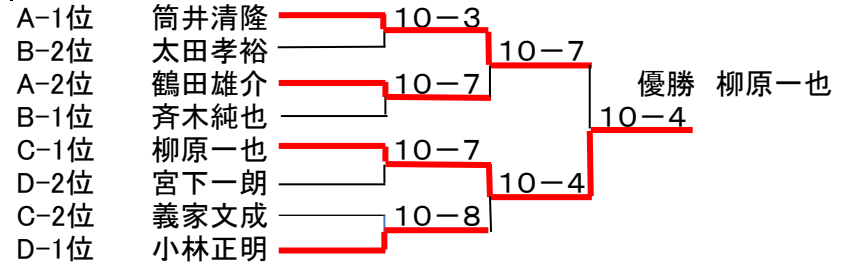

KTPシングルスサーキット 6月大会
男子シングルス予選ブロック

A	筒井	鶴田	伊藤	大久保	伊与田	順位
筒井清隆		7-6	6-3	6-2	4-6	3-1(1位)
鶴田雄介	6-7		6-1	6-1	6-4	3-1(2位)
伊藤健太	3-6	1-6		1-6	6-1	1-3
大久保直弥	2-6	2-6	6-1		7-6	2-2
伊与田智仁	4-6	4-6	1-6	6-7		1-3

B	太田	斉木	藤森	千野	三井	順位
太田隆裕		4-6	6-1	7-6	6-2	3-1(2位)
斉木純平	6-4		6-3	6-3	1-6	3-1(1位)
藤森匡哉	6-7	3-6		4-6	1-6	0-4
千野敏夫	6-7	3-6	6-4		6-4	2-2
三井康弘	2-6	6-1	6-1	4-6		2-2

C	藤森	谷田	義家	柳原	米澤	順位
藤森幹男		2-6	0-6	0-6	1-6	0-4
谷田智幸	6-2		0-6	2-6	1-6	1-3
義家文成	6-0	6-0		4-6	6-3	3-1(2位)
柳原一也	6-0	6-2	6-4		6-4	4-0(1位)
米澤隆雄	6-1	6-1	3-6	4-6		2-2

D	米窪	永井	小林	宮下	小澤	順位
米窪聡太		6-7	1-6	1-6	3-6	0-4
永井寿明	7-6		0-6	0-6	1-6	1-3
小林正明	6-1	6-0		6-4	7-5	4-0(1位)
宮下一朗	6-1	6-0	4-6		7-5	3-1(2位)
小澤智章	6-3	6-1	5-7	5-7		2-2

女子シングルス(2回総当たり)

	島田	永井	丸山	島田	永井	丸山	順位
島田紀子		6-1	6-4		6-1	6-5	4-0
永井千春	1-6		2-6	1-6		5-6	0-4
丸山聡子	4-6	6-2		5-6	6-5		2-2

決勝トーナメント(各ブロック1・2位)

1・2位トーナメント