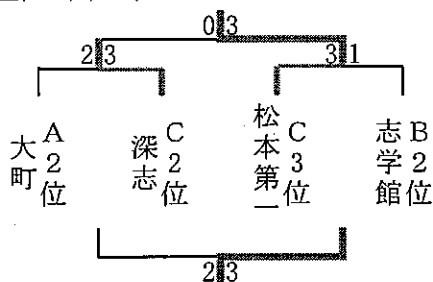

2、3位トーナメント

※表彰は、1位リーグ3校と、2、3位トーナメントの1位校
※県大会出場は、1位リーグ3校、2、3位トーナメント4校、
および3、4位リーグの1位校

1位 松商学園   2位 松本県ヶ丘   3位 松本蟻ヶ崎   4位 松本第一

5位 松本深志   6位 塩尻志学館   7位 大町   8位 豊科