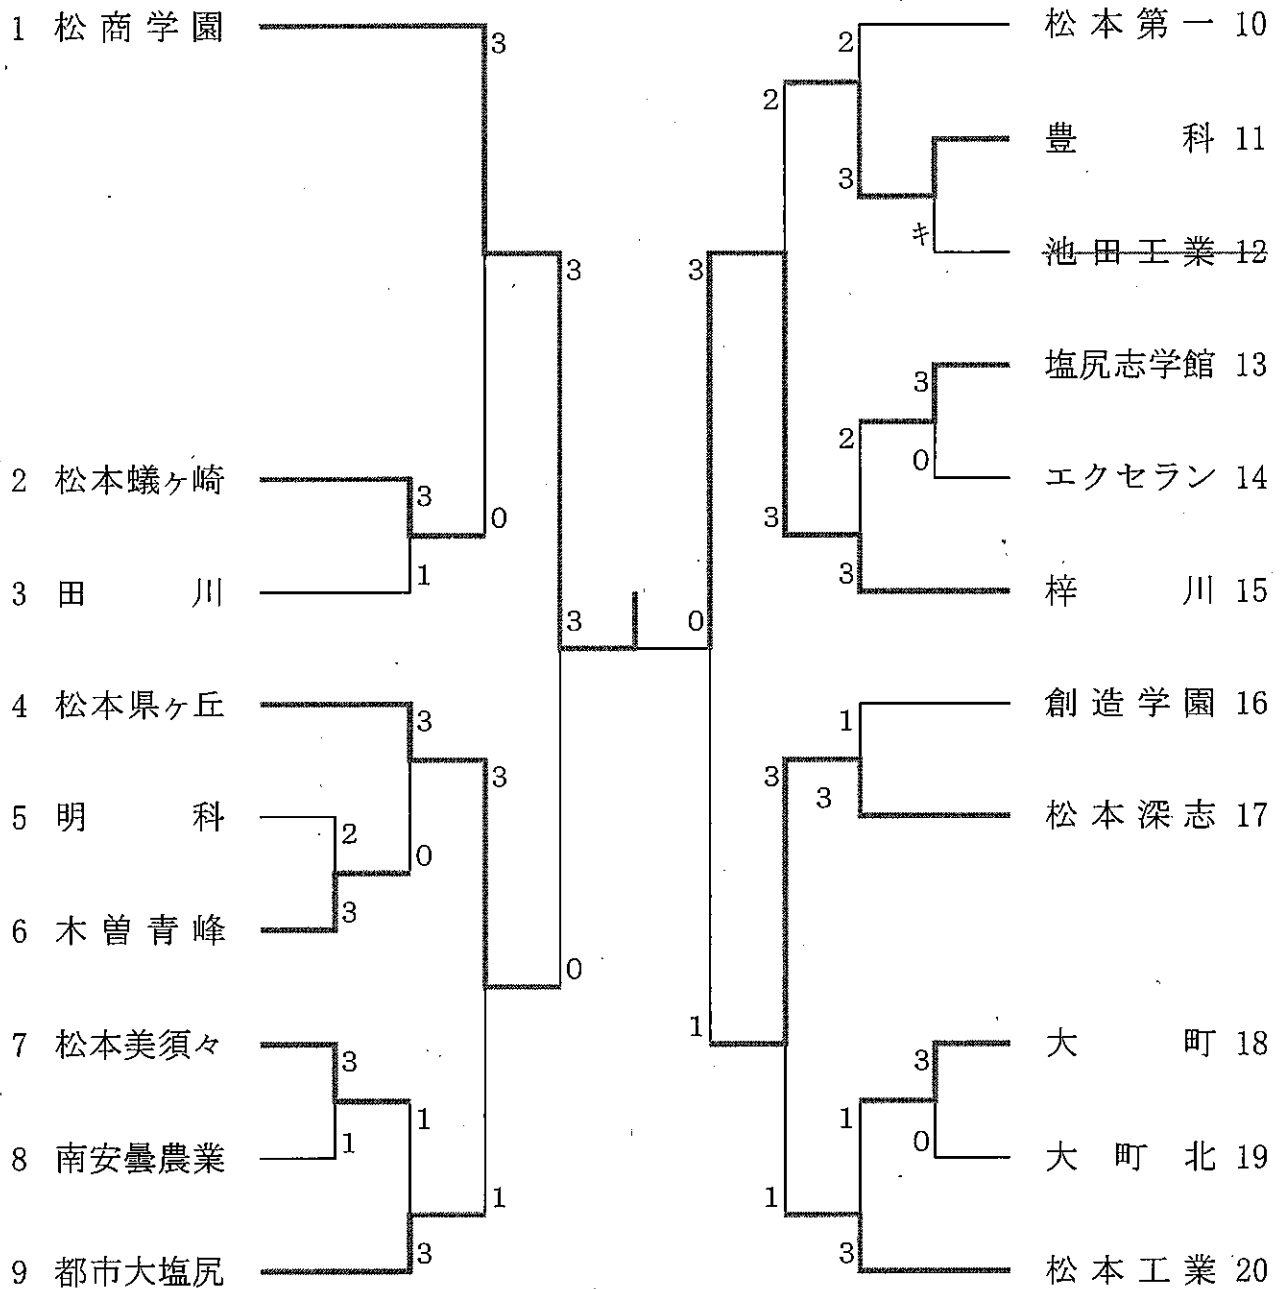

学校対抗2回戦 (対松本工業)		
深 志	3-1	松本工業
五 明	10-12	小 原
	11-4	
	9-11	
	9-11	
栗 林	11-4	宮 坂
	11-8	
	11-5	
山 口 栗 林	10-12	増 田 小 原
	11-2	
	11-5	
	9-11	
山 口	11-8	増 田
	13-11	
	11-9	

男子は春の総体でシード権を失ってしまった結果、今大会はノーシードからスタートすることになった。初戦の相手は創造学園である。人数こそ少ないがエースとダブルスが強い相手であり、実力的には互角とみていた。この試合の結果で県大会に進み、その後も準決勝（順位決定戦）へと続いていくか、県大会につながらず、しかも一回だけの試合で終了するかの分かれ目になるだけに、どちらも必死である。

一番は相手に分があったもの、二番は取り返し五分に戻す。三番のダブルスは今大会から登場するペアであり、相手は春の大会でも県に進んだ実力ペアである。ところがふたを開けてみると、出だしから対手を圧倒し、一気に試合を進めた。

このダブルスの勝利が大きく、続く4番もシーソーゲームの結果、対手を圧倒し、待望の県大会出場をものにした。

続く2回戦は第二シードの松本工業である。これまで何度も大舞台で戦った相手であり、因縁の対決となった。ところがこれもほとんど一方的な展開となる。一回戦に続いて、この試合もダブルスの勝利が流れを引き寄せる原動力となった。この時点でベスト4入りが確定し、来年度のシード権を手に入れることができた。

経験豊かな2年生がその後の試合も加点したが、速成の1年生には厳しい結果となった。

学校対抗		
	男子	女子
1	松商学園	松商学園
2	梓川	松本県ヶ丘
3	松本県ヶ丘	松本嶺ヶ崎
4	松本深志	松本第一
5	都市大塩尻	松本深志
6	松本工業	塩尻志学館
7	豊科	大町
8	松本嶺ヶ崎	豊科

シングルス				
	男子		女子	
1	田中裕貴	(松商学園)	矢島 茜	(松商学園)
2	奥原 健	(松商学園)	細川 聖	(松商学園)
3	池田慎悟	(松商学園)	宮島愛美	(松商学園)
4	小林拓矢	(松商学園)	若林里奈	(松商学園)
5	加藤 薫	(松商学園)	名和由利恵	(松商学園)
6	勝山翔太	(松商学園)	島山舞菜	(松本嶺ヶ崎)
7	上條泰希	(松商学園)	古畑歩美	(松本嶺ヶ崎)
8	三澤和弥	(松商学園)	深澤怜奈	(松商学園)
9	板花侑那	(松本県ヶ丘)	勝野美輝	(松本第一)
10	藤原 瑛	(都市大塩尻)	小沢このみ	(豊科)
11	唐沢倫洋	(都市大塩尻)	松田結香	(大町)
12	栗林 桂	(松本深志)	古畑里穂	(松本第一)
13	奥原佑哉	(松本県ヶ丘)	吉田智穂	(松本県ヶ丘)
14	小林 駿	(松本県ヶ丘)	行田奈々恵	(松商学園)
15	宮田 匠	(松本嶺ヶ崎)	小西温香	(塩尻志学館)
16	増田達也	(松本第一)	櫻井真衣	(塩尻志学館)

大会記録のトーナメント表は以下のページに掲載してあります

平成23年度 中信高等学校新人体育大会卓球競技

平成23年10月22日・23日

穂高総合体育館

男子学校対抗

1位 松商学園 2位 梓川 3位 松本県ヶ丘 4位 松本深志

5位 都市大塩尻 6位 松本工業 7位 豊科 8位 松本蟻ヶ崎

平成23年度 中信高等学校新人体育大会卓球競技