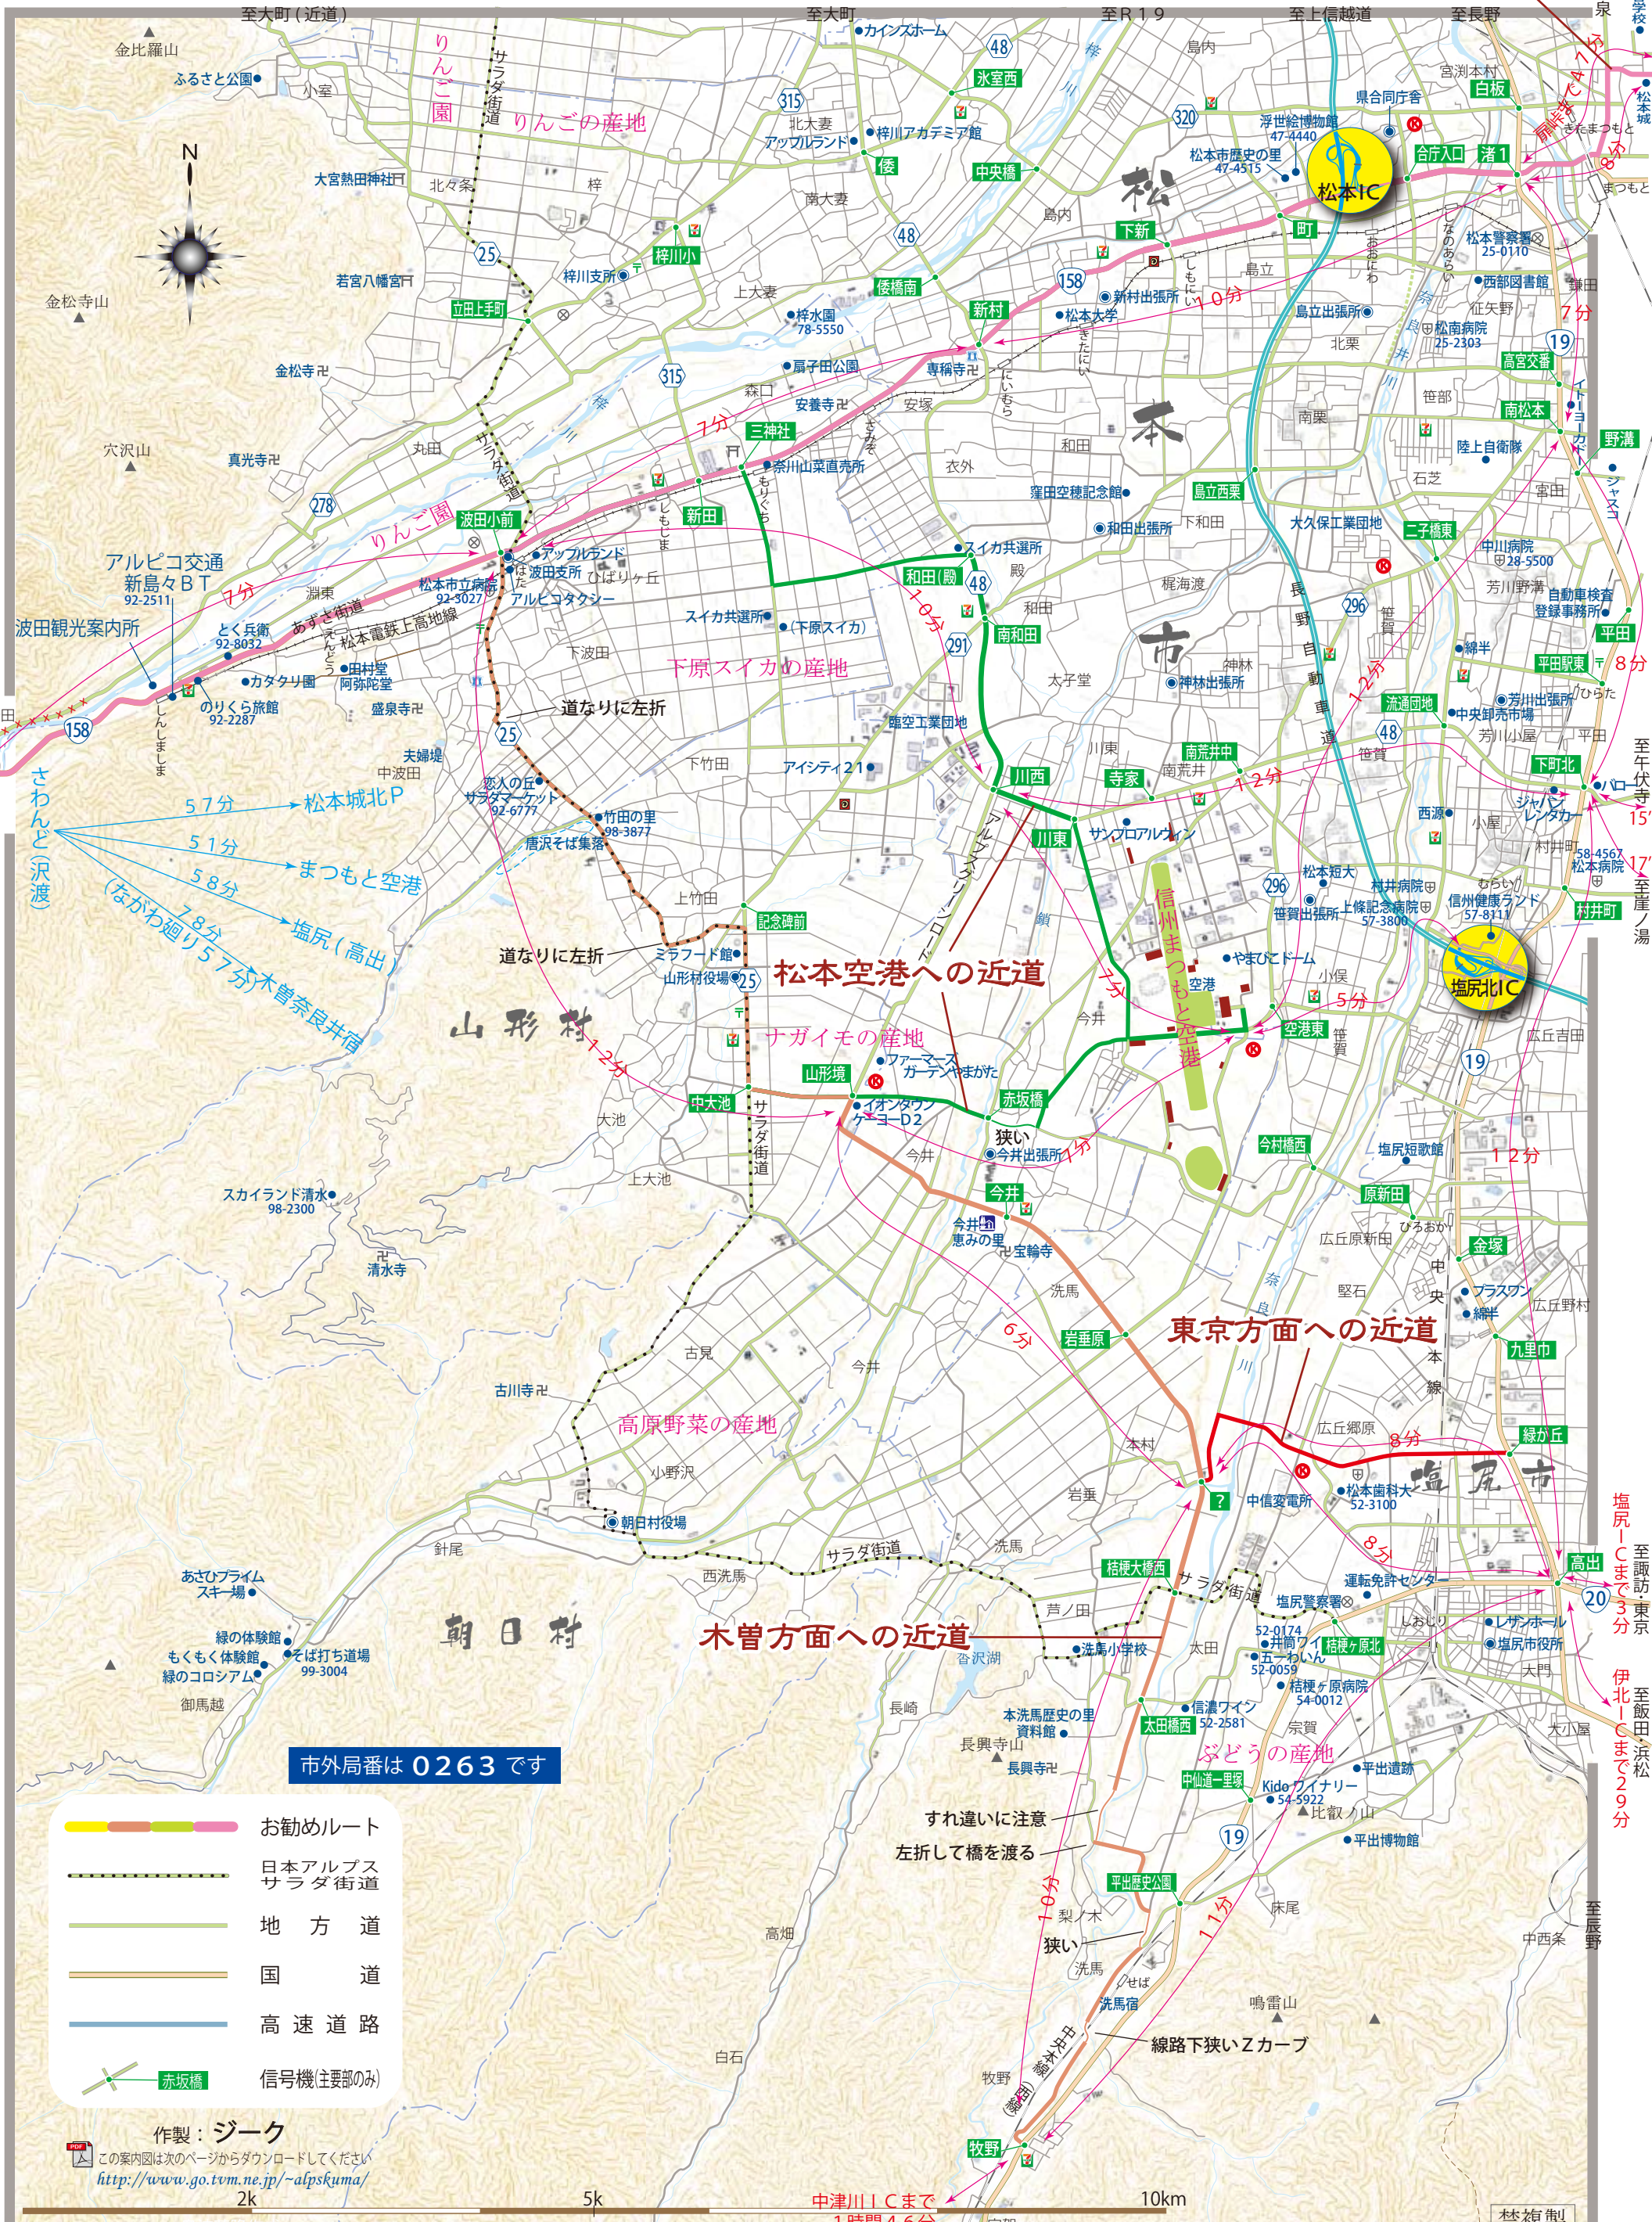

波田～塩尻 近道MAP

ビーナスラインへの近道

市外局番は 0263 です

- お勧めルート
- 日本アルプス
- サラダ街道
- 地方道
- 国道
- 高速道路
- + 赤坂橋 信号機(主要部のみ)

作製：ジーク

この案内図は次のページからダウンロードしてください
<http://www.go.tvm.ne.jp/~alpskuma/>

中津川ICまで
1時間46分
至木曾福島・中津川IC

禁複製